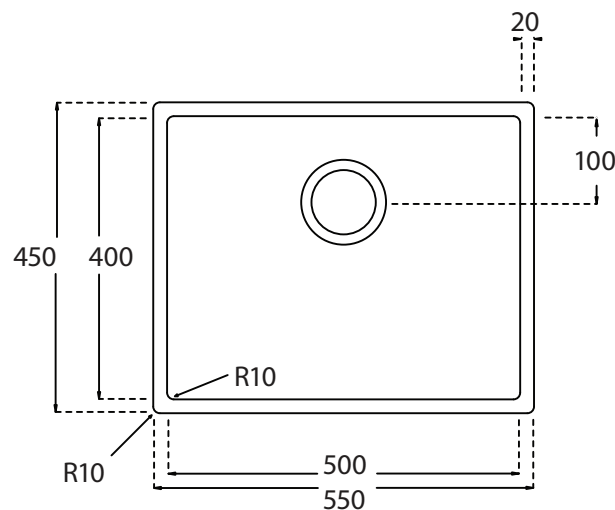

Quadrix 50 køkkenvask

Udskæringsmål

Varenr.: 10203
VVS-nr.: 689310205

Godstykkelse: 1,0 mm
Min. skabsbredde: 600 mm

Fikseringsclips til nedfældning medfølger

LAVABO®

UDSKÆRINGSMÅL Nedfældning
AUSSPARURNG Einbau
CUTOUT Normal instalation

UDSKÆRINGSMÅL Planlimning
AUSSPARURNG Flächenbündig
CUTOUT Flush mount