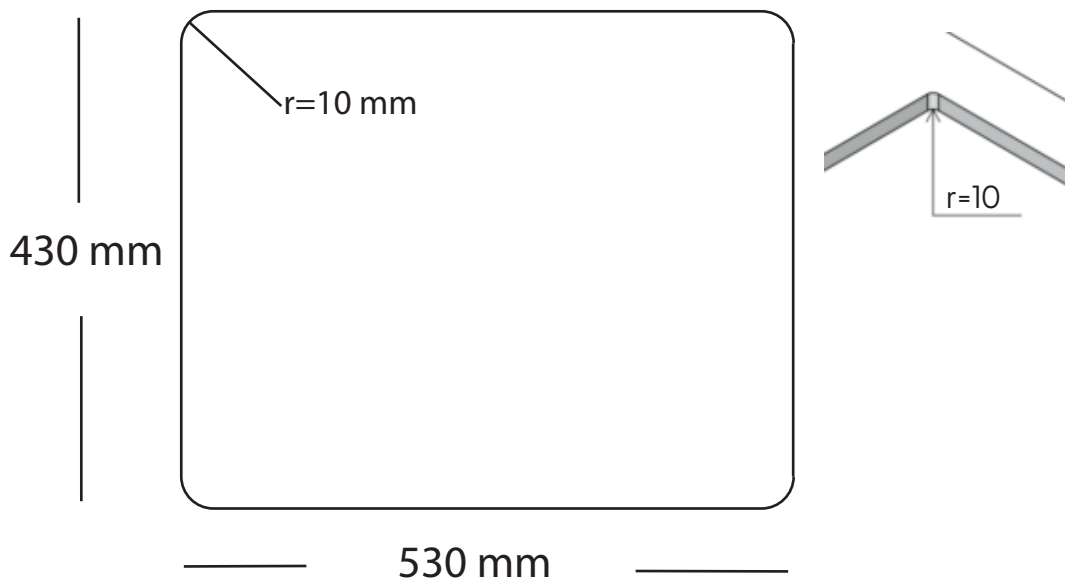

Quadrix 50 køkkenvask

Udskæringsmål

Varenr.: 10203
VVS-nr.: 689310205

Godstykkelse: 1,0 mm
Min. skabsbredde: 600 mm

Fikseringsclips til nedfældning medfølger

LAVABO®

UDSKÆRINGSMÅL Nedfældning
AUSSPARURNG Einbau
CUTOUT Normal instalation

UDSKÆRINGSMÅL Planlimning
AUSSPARURNG Flächenbündig
CUTOUT Flush mount